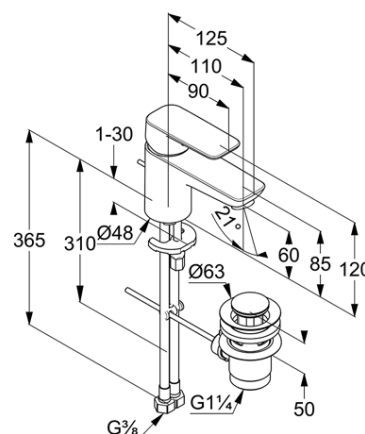

### Opis produktu

Jednouchwytowa bateria umywalkowa 60 DN 15  
uchwyt prosty  
montaż jednootworowy  
przepływ wody 7 l/min przy ciśnieniu 3 bar  
perlator M 24 x 1  
głowica ceramiczna z ogranicznikiem wypływu gorącej wody  
zestaw odpływowy G 1 1/4  
elastyczne wężyki ciśnieniowe G 3/8  
system szybkiego montażu

Zdjęcie produktu

Rysunek

Diagram przepływu